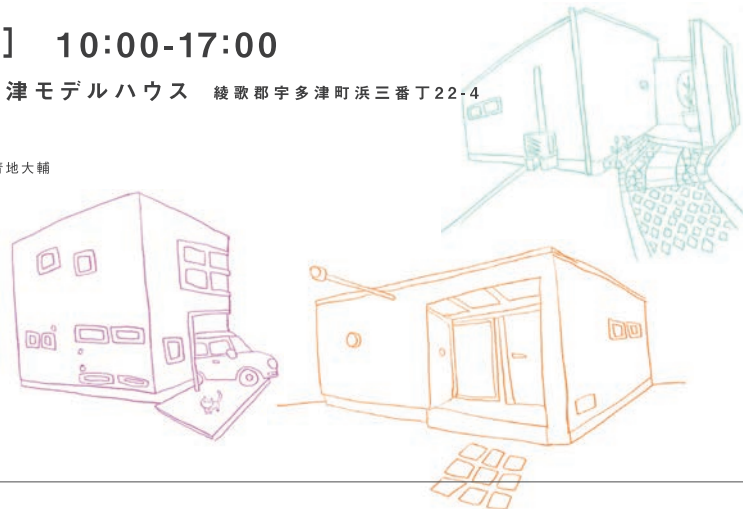

見る。感じる。「ソラマドの家」

5/3[水・祝] - 7[日] 10:00-17:00

開催場所: 「ソラマドの家」宇多津モデルハウス 綾歌郡宇多津町浜三番丁22-4

Photo_設計/建築家 井内清志 写真/写真家 青地大輔
※写真は見学会の家とは異なります。

お問い合わせは

Life-labo Utazu

ライフラボ宇多津[センコー産業株式会社] 綾歌郡宇多津町浜三番丁22-4

0120-49-7257