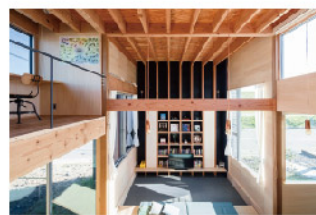

11/1(日) 11:00~ (40分程度)
「我が家を快適に」
～収納とワークスペースの考え方～

設計:斉藤智士 撮影:山内紀人

FP セミナー 講師:入谷宣行 [オフィスGOO]

10/31(土)・11/1(日) 13:00~15:00~
※両日も午後には講演が2回あります。(各回60分程度)

「あなたのお金を減らさない知って得する住宅ローン」
セミナー参加後に、個別相談をご希望の方はお申し出ください。

**現在検討中のプラン診断
建築家によるセカンドオピニオン**

現在お考え中のプランをお持ちいただければ、建築家がプロの目線でアドバイスします。

**ワークスペースのある家
実例パネル展示**

家で過ごす時間が多くなり、自宅をより快適にワークスペースの需要が増えています。ある時は仕事に、ある時は読書や趣味、遊び場に建築家の手がけた色々なスタイルをパネルで展示します。

設計:斉藤智士 撮影:山内紀人

ARCHITECTS STUDIO JAPAN